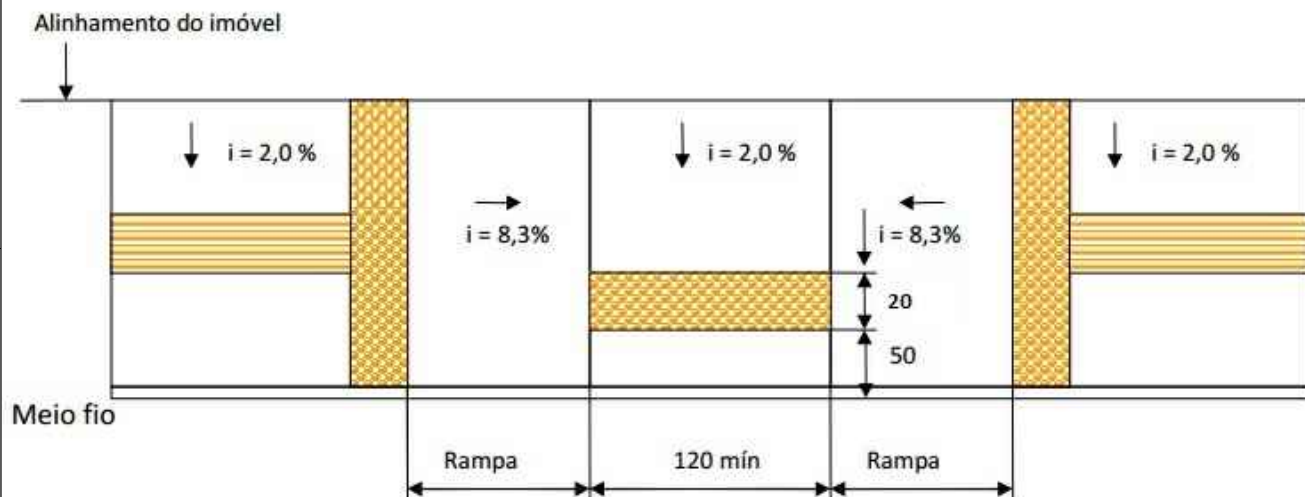

RAMPA NO PASSEIO

PREFEITURA MUNICIPAL DE ÁUREA

--- S E C R E T A R I A D E O B R A S ---

SOLICITANTE SECRETARIA DE OBRAS	DATA Maio / 2016	ESCALA S/ ESCALA	DESENHO Maurício
ASSUNTO DETALHAMENTO RAMPAS PNE	LOCAL RUA: POLÔNIA Áurea - RS		
RESP. TÉCNICO MAURÍCIO ZANELLA PIAIA - ENGENHEIRO CIVIL - CREA 139286-D	PRANCHA 04		